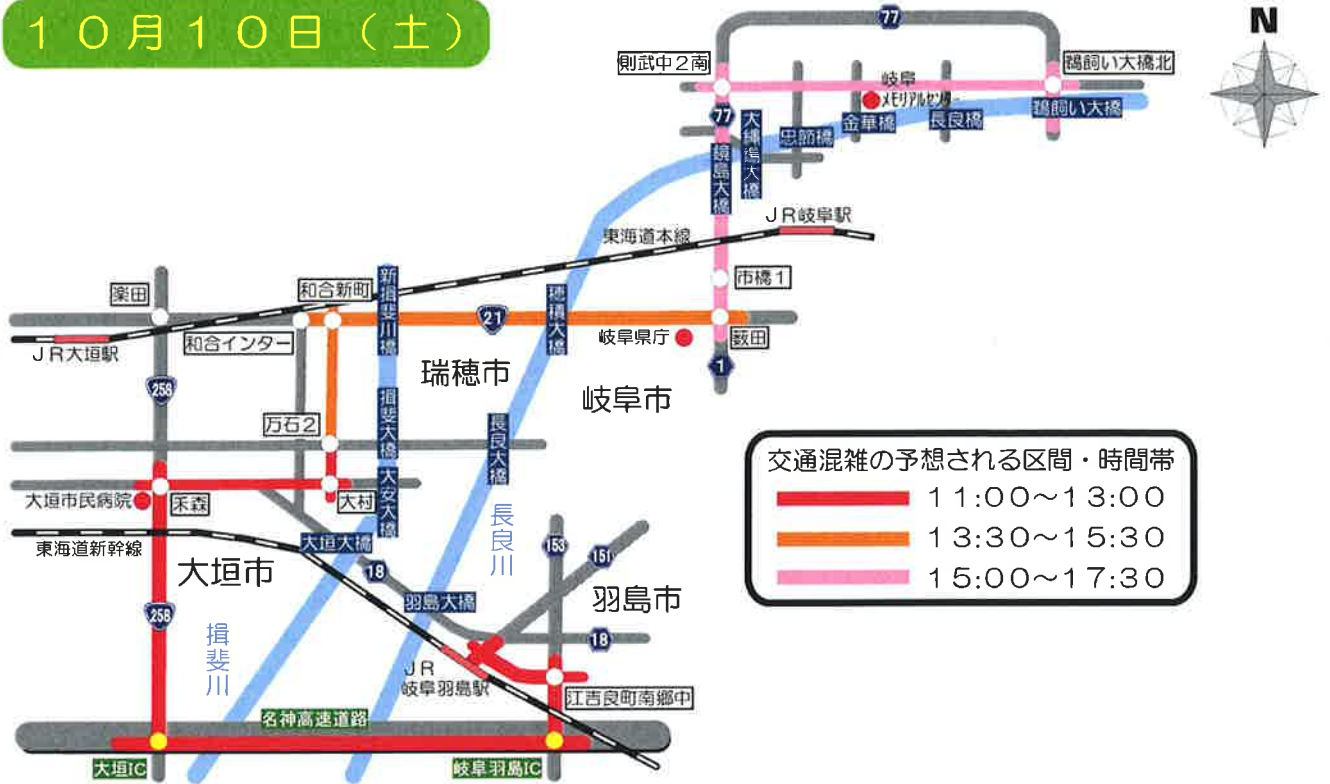

第39回全国育樹祭に伴う交通混雑のお知らせ

10月10日(土)

10月11日(日)

「第39回全国育樹祭」関連行事の開催等に伴い、
 10月10日(土)、10月11日(日)、10月12日(月)
 一時的な交通混雑が予想されます。皆様のご理解とご協力をお願いします。

岐阜県警察

第39回全国育樹祭に伴う交通混雑のお知らせ

10月12日(月)

岐阜市周辺

交通混雑の予想される区間・時間帯

	9:00~11:00
	13:00~15:30

お問い合わせ先
 岐阜県警察本部 育樹祭警衛警備対策室
 ☎058(271)2424 内線番号5875

美濃市

交通混雑の予想される区間・時間帯

	9:00~11:00
	9:30~14:30
	13:00~15:30

- ・ 交通混雑が予想される道路と時間帯を避け、混雑緩和にご協力ください。
- ・ 天候等によって混雑時間などが変更される場合があります。
- ・ 交通整理等を行っている現場の警察官の指示に従って走行してください。