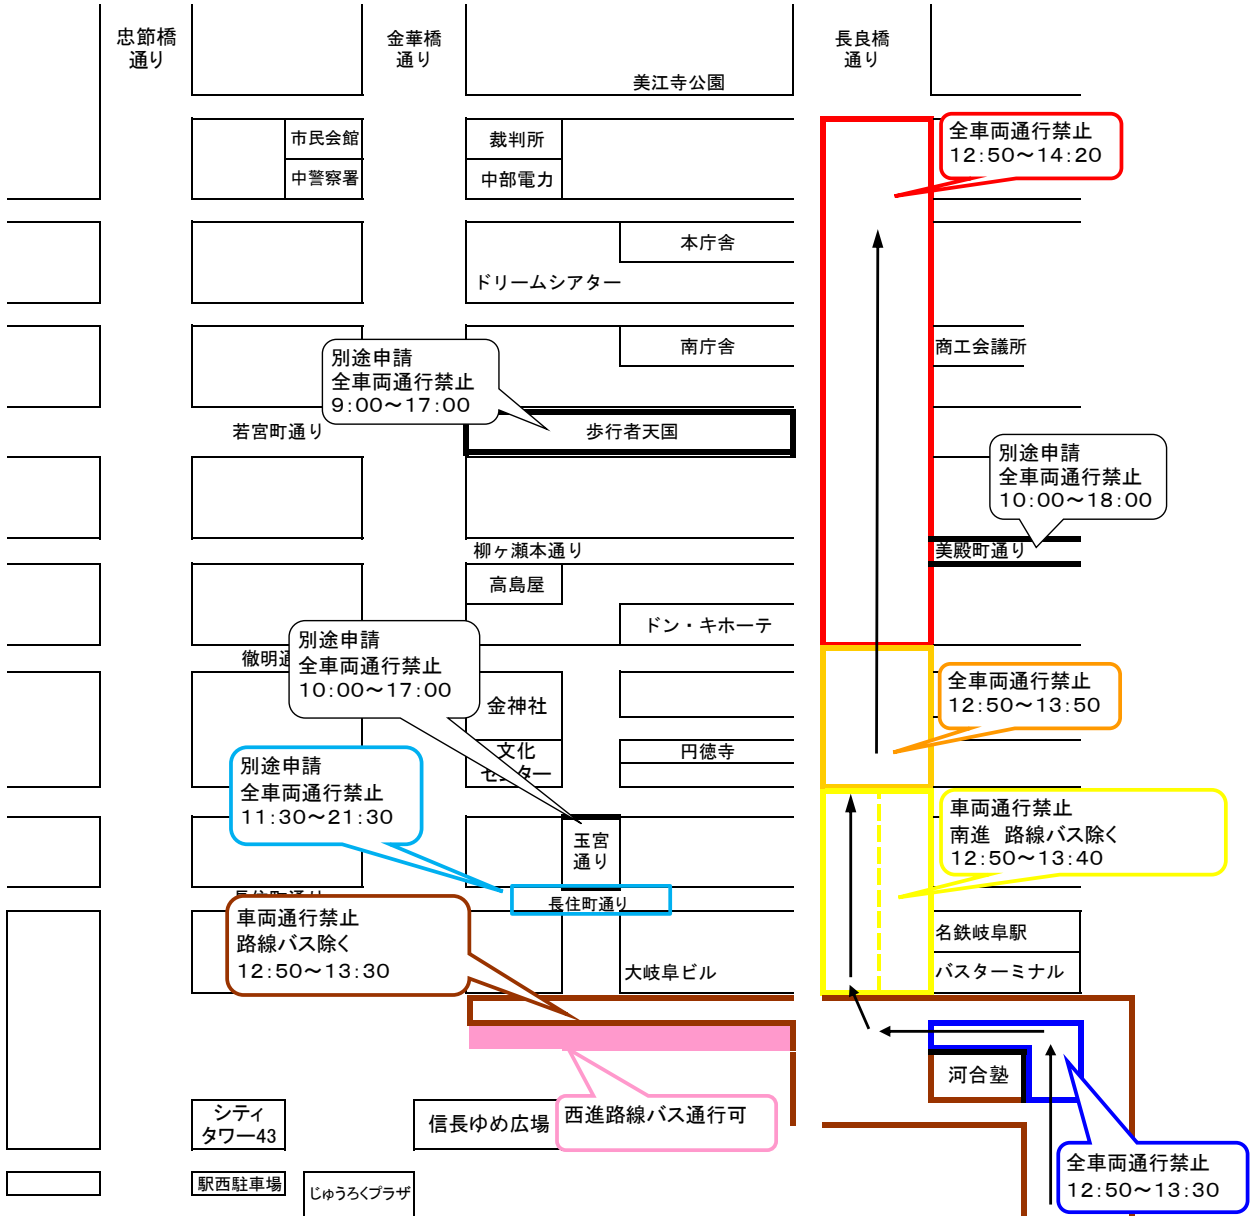

第58回ぎふ信長まつり 10月 5日(日)  
 騎馬武者パレード等に伴う交通規制図 車両通行禁止区域

※JR岐阜駅以南は、パレード通過後、警察の指示に従い順次解除