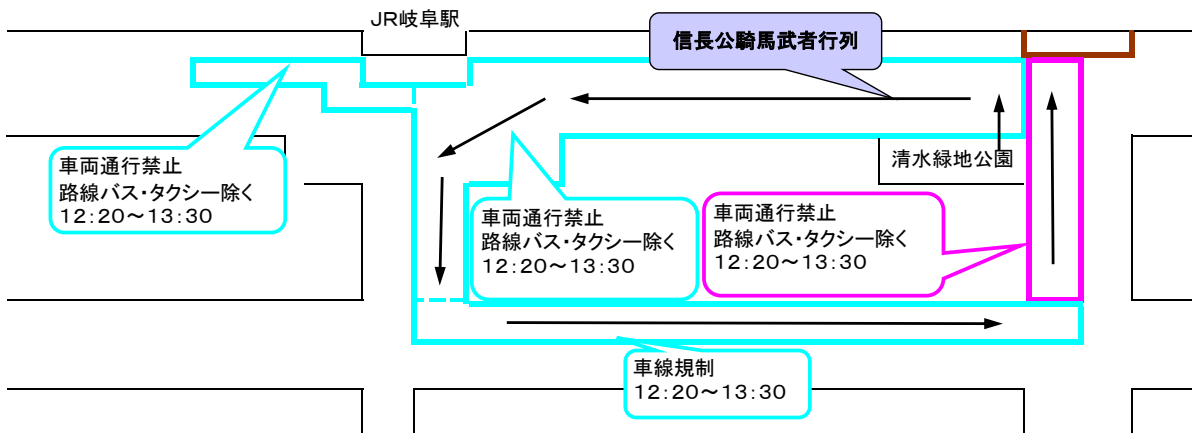

第58回ぎふ信長まつり 10月 5日(日)  
 騎馬武者パレード等に伴う交通規制図 車両通行禁止区域

※JR岐阜駅以南は、パレード通過後、警察の指示に従い順次解除