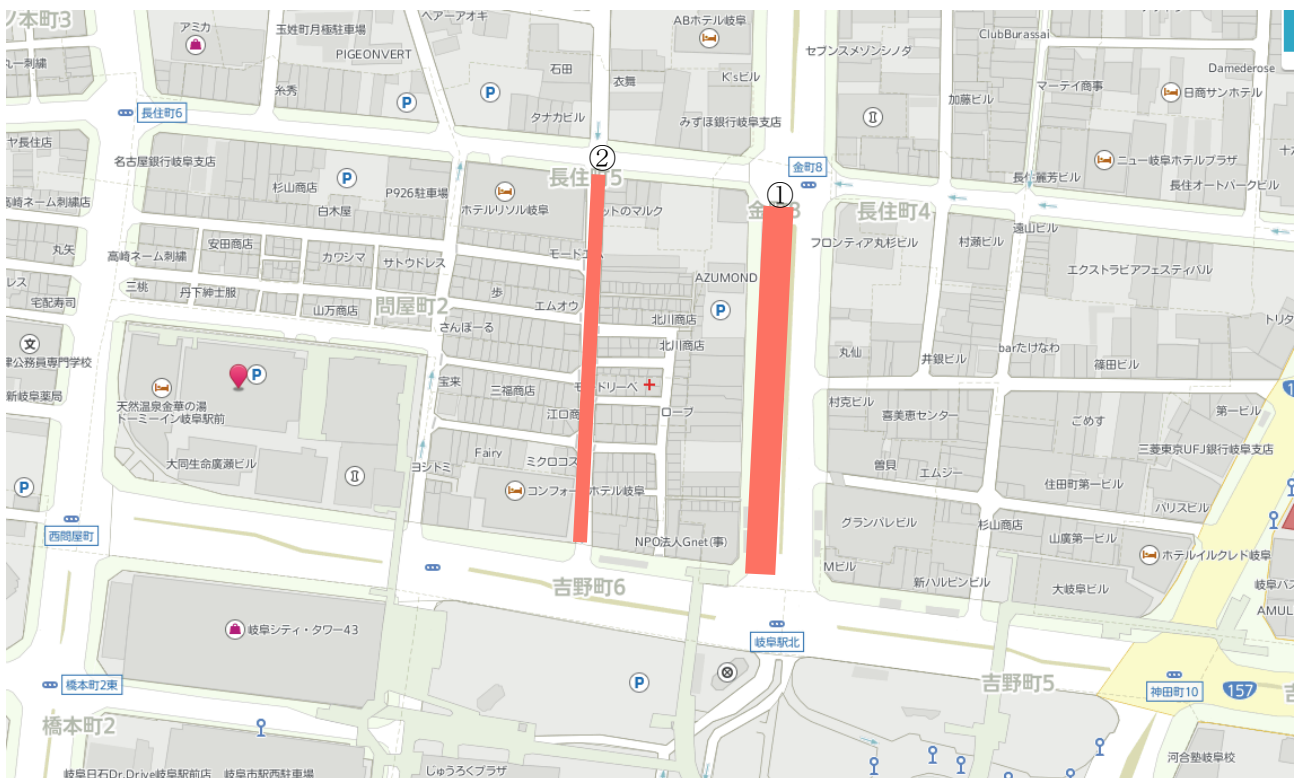

交通規制（車両通行止め）のお知らせ

この度、問屋町の復興を目指した『T o n y a E X P O ～gifu&take～』を開催することになりました。皆様には大変ご迷惑をお掛けいたしますが、ご理解とご協力のほどお願い申し上げます。なお、下記の場所への進入が出来なくなりますので迂回をお願い致します。

交通規制場所には警備員が立っております。

1. 規制場所

- ①金華橋通り（岐阜駅北交差点～金町8交差点の北進片側）
- ②高野町通り（ホテルリソル東側）

2. 交通規制期間（車両通行止め）

- ①平成30年2月10日6時から22時、平成30年2月11日6時から22時

※夜間22時から翌朝6時までは車線規制になります。

- ②平成30年2月10日6時から18時、平成30年2月11日6時から18時

T o n y a E X P O実行委員会
代表 林 伸将
連絡先 058-214-3158