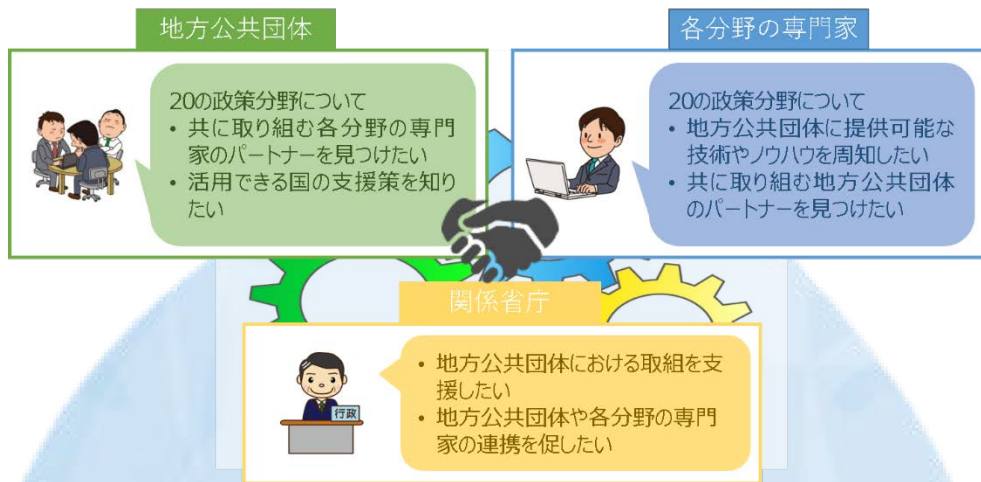

# 地域未来構想20 オープンラボ 開設

地方創生に向けた新しいパートナーシップの形成

**「新しい生活様式」の実現に向けて、地域で取り組むことが期待される20の政策分野※について、官民の連携を促すために、自治体と各分野の専門家（民間企業等を含む）のマッチングを支援する「地域未来構想20 オープンラボ」を開設いたします。**

※20の政策分野

- ・教育 ・医療 ・地域交通体系 ・文化芸術・スポーツ・コンテンツビジネス ・リビングシフト
- ・ハートフル ・強い農林水産 ・地域商社・DMO ・物流の進化 ・新たな旅行
- ・商品券・旅行券 ・事業構造改革 ・3密対策 ・発熱外来 ・キャッシュレス
- ・行政IT化 ・防災IT化 ・脱炭素社会への移行 ・スーパーシティ ・地域経済の可視化

## WEB説明会

**地域未来構想20 オープンラボの概要、活用方法、参加方法等**について説明するため、下記のとおり説明会を開催しますので、ふるってご参加ください。

日時：7月15日（水）15:00～16:00

参加方法：<https://zoom.us/j/92768112940>

参加人数：先着1000名（申込み不要）

※ 参加できるアカウント数に上限があるため、可能な限り、各団体2アカウント以上での参加はご遠慮ください。