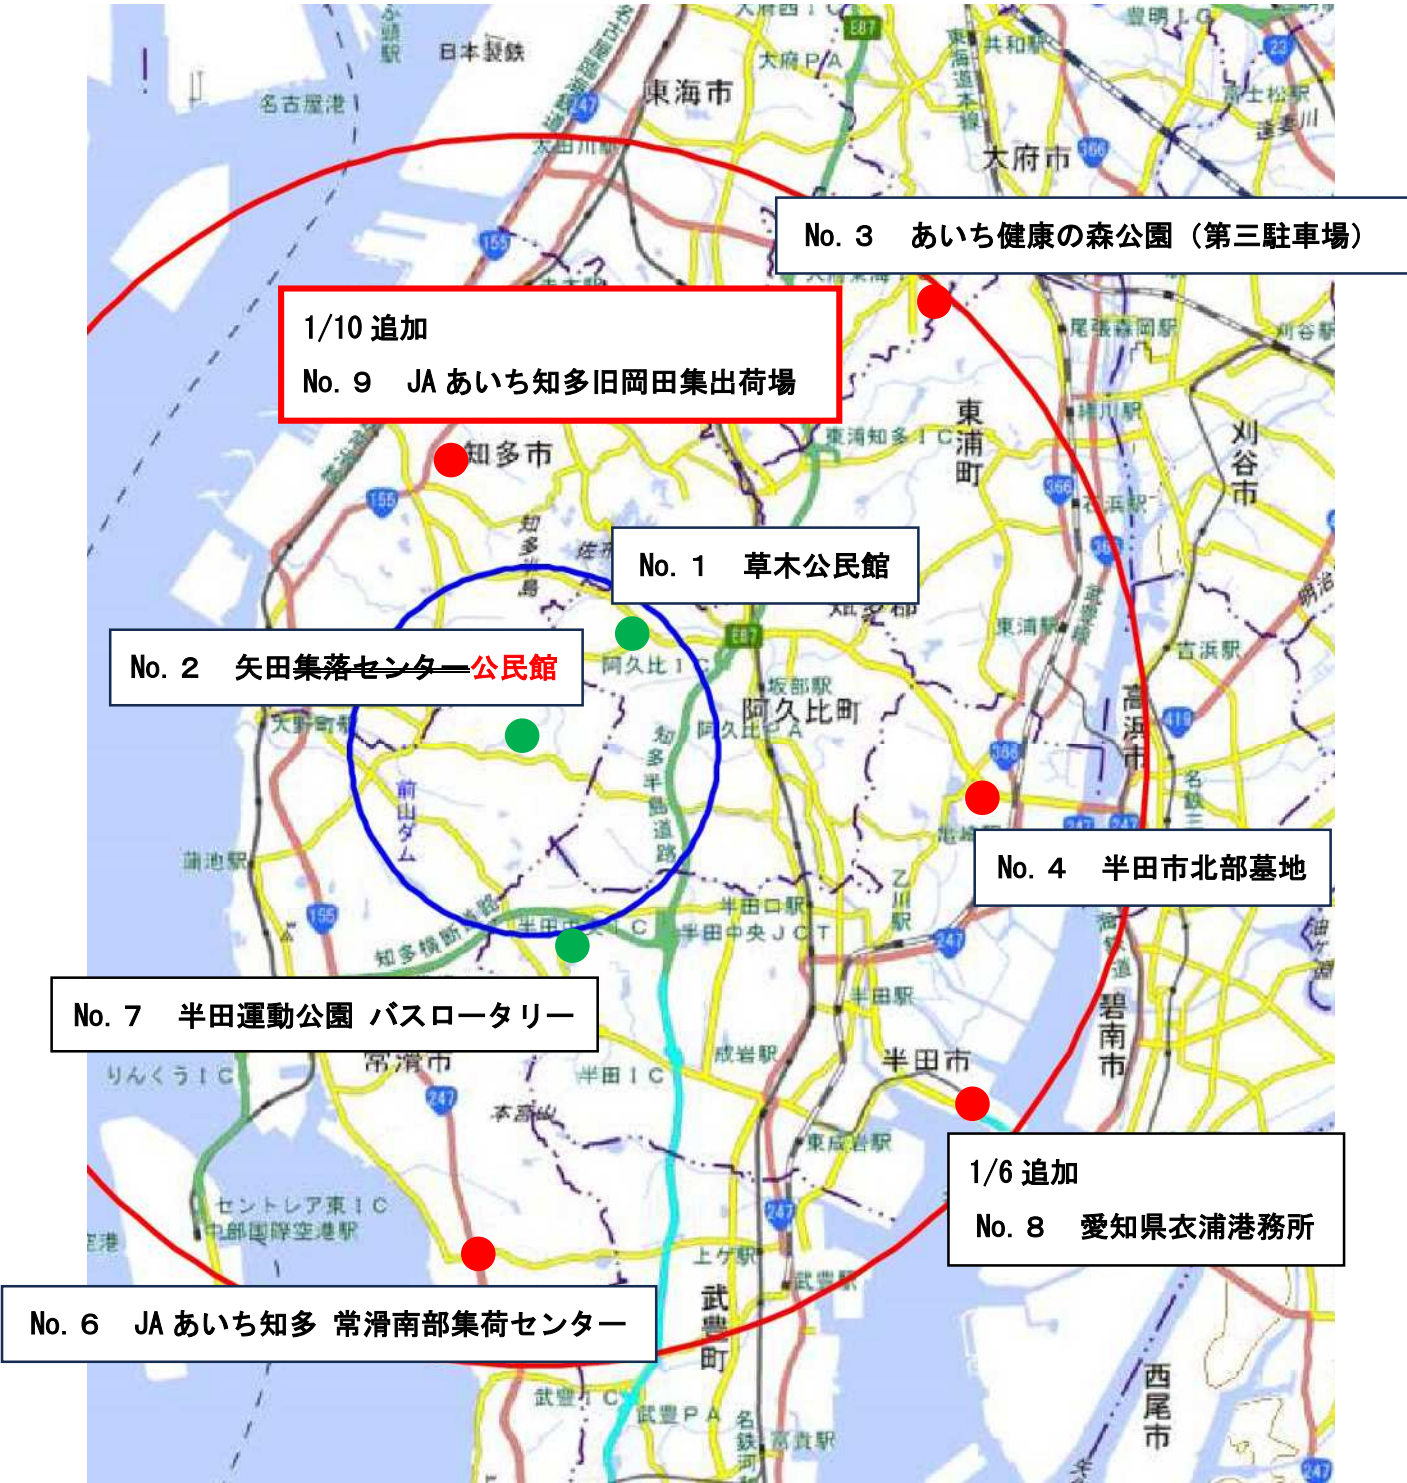

2025年1月9日（木）18：00
愛知県特定家畜伝染病防疫部会
農業水産局畜産課家畜防疫対策室
防疫グループ
担 当 草野、松澤
内 線 5170、5171
ダイヤル 052-954-6120

知多地区における消毒ポイントの追加等について

愛知県では、高病原性鳥インフルエンザの感染拡大防止のため、1月2日（木）から知多地区に消毒ポイントを設置しています（1月2日発表済み）。

また、1月6日（月）から、一部の消毒ポイントを24時間体制に変更するとともに、新たに消毒ポイントを2か所追加し、1か所を廃止しています（1月6日発表済み）。

この度、1月10日（金）正午から、別紙のとおり新たに消毒ポイントを1か所追加するほか、消毒ポイントの名称と住所に一部誤りがありましたので、訂正します。

なお、消毒ポイントの最新情報は以下の県畜産課Webページから御確認いただけます。

<https://www.pref.aichi.jp/soshiki/chikusan/chikusan-hpai.html>

【報道機関へのお願い】

- (1) 現場での取材は、本病のまん延を引き起こすおそれがあること、農家の方のプライバシーを侵害しかねないことなどから厳に慎むよう御協力をお願いいたします。特に、ヘリコプターやドローンを使用しての取材は防疫作業の妨げとなるため、厳にお控えくださるようお願いいたします。
- (2) 今後とも、迅速で正確な情報提供に努めますので、生産者等の関係者や消費者が根拠のない噂などにより混乱することがないように、御協力をお願いいたします。

消毒ポイント

※地図は国土地理院の地理院地図を使用

- 3 km 圏内の消毒ポイント
- 10 km 圏内の消毒ポイント

消毒ポイント一覧

No.	開設期間・時間	名称・住所	対象道路
1	1月2日(木)から当面の間 24時間(1月6日(月)より)	草木公民館 阿久比町大字草木字堀田 25-1	県道西尾知多線 県道草木金沢線
訂正 2	1月2日(木)から当面の間 午前7時から午後5時30分まで	矢田集落センター公民館 常滑市矢田字青木 118	県道南粕谷半田線
3	1月2日(木)から当面の間 24時間(1月6日(月)より)	あいち健康の森公園(第三駐車場) 大府市半月町3丁目	県道東浦名古屋線
訂正 4	1月2日(木)から当面の間 午前7時から午後5時30分まで	半田市北部墓地 半田市平地馬場町 2-81 丁目	県道西尾知多線 県道半田東浦線
5	1月2日(木)から当面の間 午前7時から午後5時30分まで	半田緑地公園 半田市十一号地	県道碧南半田常滑線
6	1月2日(木)から当面の間 午前7時から午後5時30分まで	JA あいち知多常滑南部集荷センター 常滑市古場字五反田 5-1	国道 247 号線 県道古場武豊線
7	1月6日(月) 午前8時から午後5時30分まで 1月7日(火)夜より当面の間 24時間	半田運動公園 バスロータリー 半田市池田町 3-1-1	県道碧南半田常滑線
8	1月6日(月)から当面の間 午前7時から午後5時30分まで	愛知県衣浦港務所 半田市十一号地 1-1	県道碧南半田常滑線
追加 9	1月10日(金)から当面の間 24時間(1月10日(金)正午より)	JA あいち知多旧岡田集出荷場 知多市日長二夕股 1 3 3	国道 155 号線